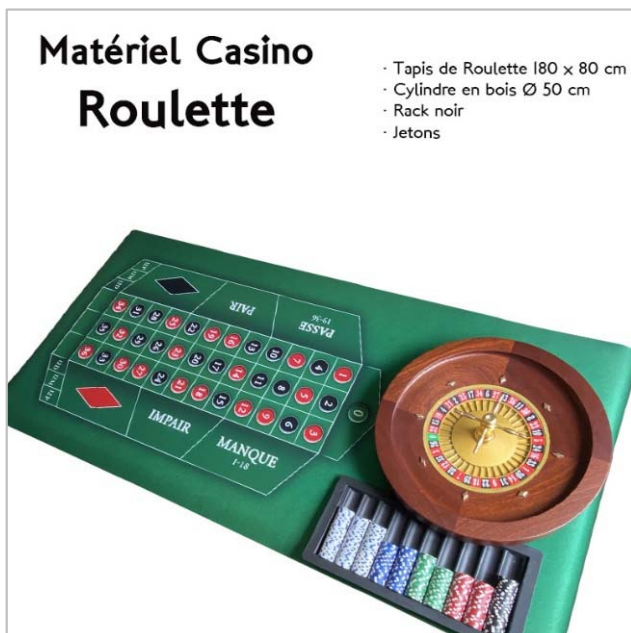

LOCATION MATÉRIEL JEUX CASINO

Matériel Casino Roulette

- Tapis de Roulette 180 x 80 cm
- Cylindre en bois Ø 50 cm
- Rack noir
- Jetons

Matériel Casino Black-Jack

- Tapis de Black-Jack
- Sabot acrylique et cartes
- Porte cartes acrylique
- Rack noir
- Jetons

PACK 2 JEUX CASINO ROULETTE et BLACK-JACK

Convient pour une soirée de 10 à 30 personnes

Pack contenant :

- 1 cylindre de Roulette en bois Ø 50 cm et sa bille
- 1 tapis de Roulette vert : 180 x 80 cm
- 1 tapis de Black Jack vert : 140 x 70 cm
- 1 sabot en plexiglas, 6 jeux de cartes et 1 carte de coupe
- 1 coin carte en plexiglas
- 2 mallettes de 300 jetons, plusieurs couleurs
- 2 racks noir pour les jetons
- Les règles des jeux (roulette / black-jack)

PACK 3 JEUX CASINO ROULETTE, BLACK-JACK et JEU DE LA BOULE

Convient pour une soirée de 20 à 50 personnes

- 1 jeu de Roulette + 1 jeu Black-Jack
- + 1 cylindre du jeu de la Boule 50 cm et sa boule
- + 1 tapis jeu de la Boule : 180 x 80 m
- + 1 rack noir pour les jetons
- + 1 mallette de 300 jetons, plusieurs couleurs

ROULETTE, BLACK-JACK, JEU DE LA BOULE et POKER TEXAS HOLD'EM

- 1 Roulette + 1 Black-Jack + 1 jeu de la Boule
- + 1 tapis de Poker Hold'em vert : 1,70 x 0,85 m
- + 1 jeu de cartes 100% plastifié et 1 carte de coupe